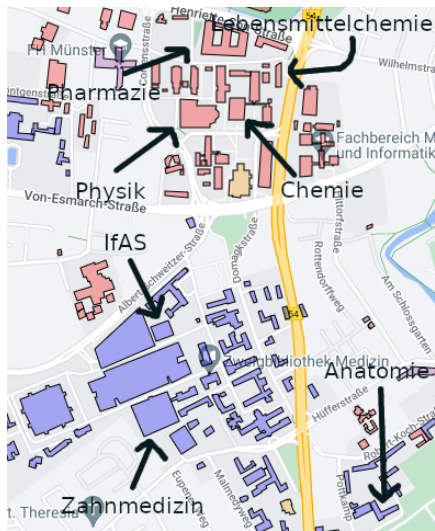

Fürs Erste wünschen wir dir jedoch noch viel Spaß in der Grundausbildung und danken dir für deinen Dienst.

Wir freuen uns auf dich, begleiten dich gerne durch das Studium und wünschen viel Erfolg!

Deine Standortsprecher
erreichbar über:
muenster@sanoae.de

Universität Münster (früher WWU)

Allgemeines

Die Universität Münster ist an vielen Orten in Münster vertreten. Die (Zahn-)Mediziner sind in der Nähe des UKM und des Coesfelder Kreuzes angesiedelt. Die Pharmazeuten und LMCIler sind in der Nähe der Chemiker und Physiker an der Mensa am Ring zu finden.

IfAS (Medizin/Zahnmedizin)

Das Institut für Ausbildung und Studienangelegenheiten ist zuständig für alle Fragen zum Studium wie z.B. Bewerbung, Zulassung, Immatrikulation, Exmatrikulation, Beurlaubungen, Studienplatztausch für (Zahn-)Mediziner. <https://medicampus.uni-muenster.de/ifas.html>

WWU IT

Die WWU IT sorgt für deine digitale Ausstattung, damit du deine Uni-Kennung bekommst und bspw. das WLAN oder das LearnWeb nutzen kannst.

<https://www.uni-muenster.de/IT/>

Lageplan:
<https://www.uv2.uni-muenster.de/uniplan/?action=spot&gebnr>